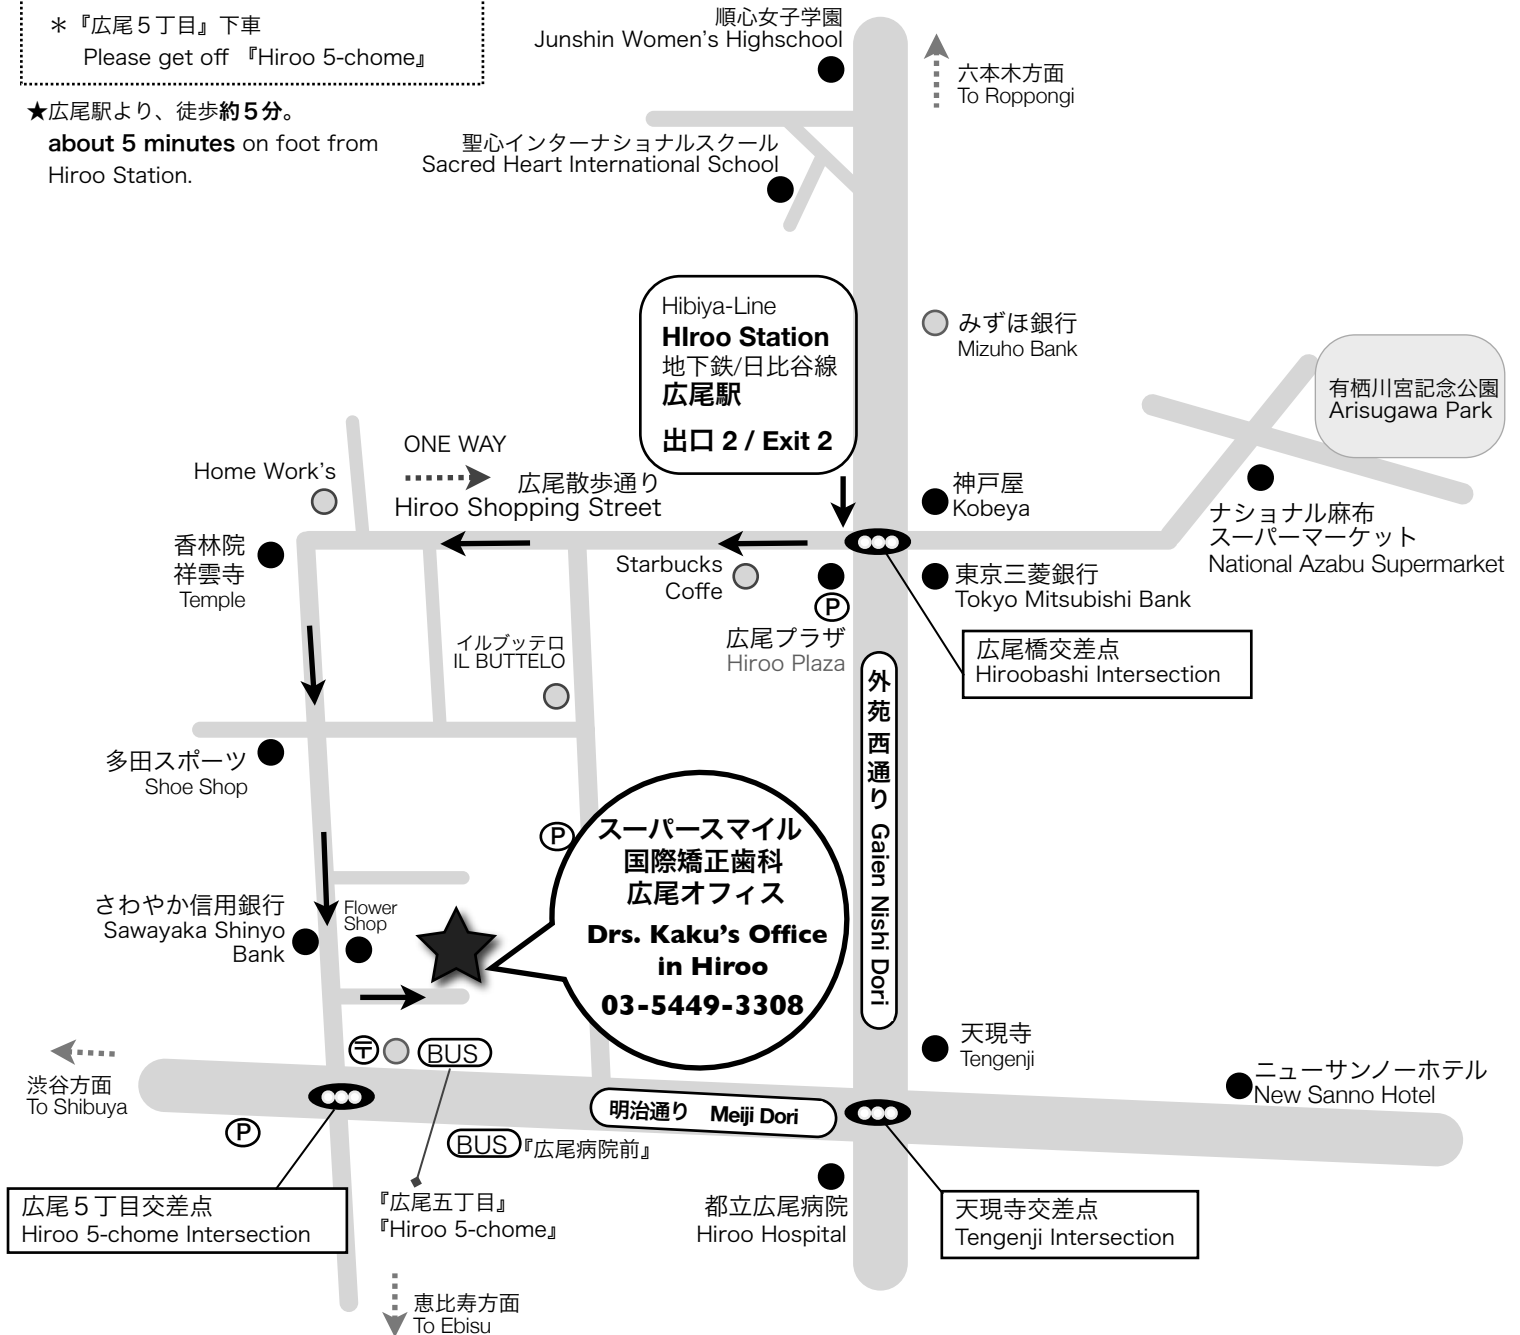

The Hiroo Office of Drs. Kaku

★オフィスに駐車場はございません。

We have **NO PARKING**.

(BUS) [渋谷より From SHIBUYA]

都営バス/TOEI BUS **(都06)**

新橋駅行き/For Shinbashi Station

赤羽橋行き/For Akabanebashi

* 『広尾5丁目』下車

Please get off 『Hiroo 5-chome』

★広尾駅より、徒歩約5分。

about 5 minutes on foot from Hiroo Station.

Hiroo Office

Tel & Fax 03-5449-3308
5-9-23 Hiroo
Shibuya-ku Tokyo

Yoyogi Uehara Office

Tel & Fax 03-5452-0118
46-17 Ooyama-cho
Shibuya-ku Tokyo